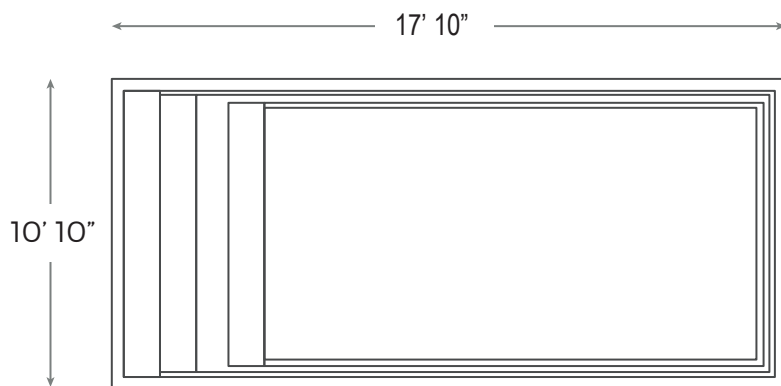

NAUTIKA 1118

Nouveau Modele 2019

Notre piscine de base est livrée en blanc ultrabrillant.

INCLUS:
Écumeiro / Retour / Drain

SURFACE	156 PI ²
POIDS	1000 LIVRES
PÉRIMÈTRE	52 PIEDS LINÉAIRES
VOLUME	539 PIEDS CUBES 4226 GALLONS US 3519 GALLONS IMP. 16000 LITRES