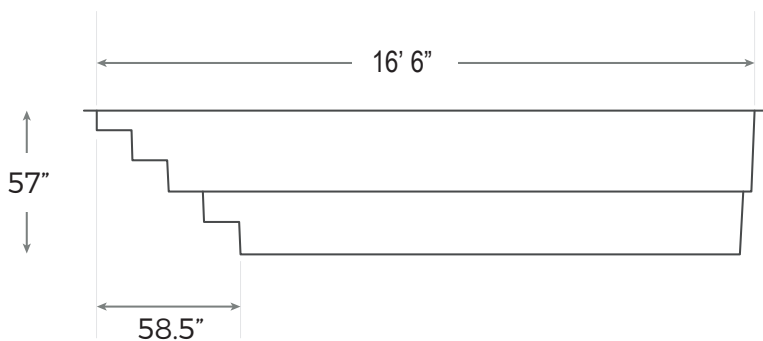

NAUTIKA 1118

Nouveau Modele 2019

Notre piscine de base est livrée en blanc ultrabrillant.

INCLUS:
Écumeiro / Retour / Drain

SURFACE	156 PI ²
POIDS	1000 LIVRES
PÉRIMÈTRE	52 PIEDS LINÉAIRES
VOLUME	539 PIEDS CUBES 4226 GALLONS US 3519 GALLONS IMP. 16000 LITRES