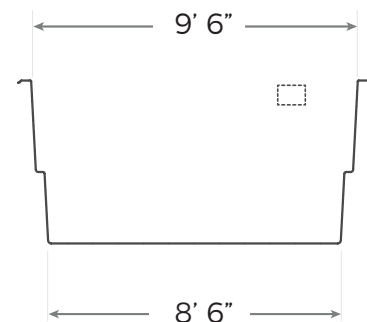

NAUTIKA 1118

Nouveau Modele 2019

Notre piscine de base est livrée en blanc ultrabrillant.

INCLUS:
Écumeiro / Retour / Drain

SURFACE	156 PI ²
POIDS	1000 LIVRES
PÉRIMÈTRE	52 PIEDS LINÉAIRES
VOLUME	539 PIEDS CUBES 4226 GALLONS US 3519 GALLONS IMP. 16000 LITRES