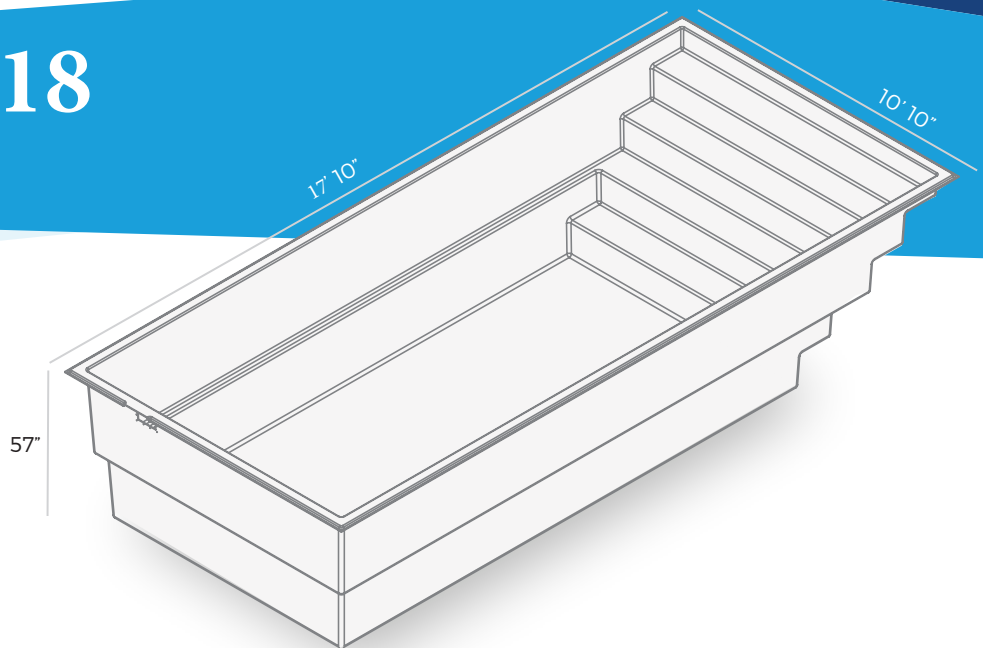

NAUTIKA 1118

Nouveau Modele 2019

Notre piscine de base est livrée en blanc ultrabrillant.

INCLUS:
Écumeiro / Retour / Drain

SURFACE	156 PI ²
POIDS	1000 LIVRES
PÉRIMÈTRE	52 PIEDS LINÉAIRES
VOLUME	539 PIEDS CUBES 4226 GALLONS US 3519 GALLONS IMP. 16000 LITRES