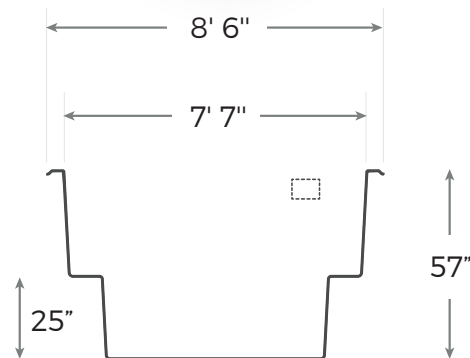

# NAUTIKA 821

Notre piscine de base est livrée en blanc ultrabrillant, mais elle est aussi disponible en gris ou en bleu

**INCLUS:**

Écumeiro / Retour / Drain

SURFACE	<b>163</b> PI <sup>2</sup>
POIDS	<b>1000</b> LIVRES
PÉRIMÈTRE	<b>54</b> PIEDS LINÉAIRES
VOLUME	<b>559</b> PIEDS CUBES <b>4183</b> GALLONS US <b>3483</b> GALLONS IMP. <b>15 835</b> LITRES