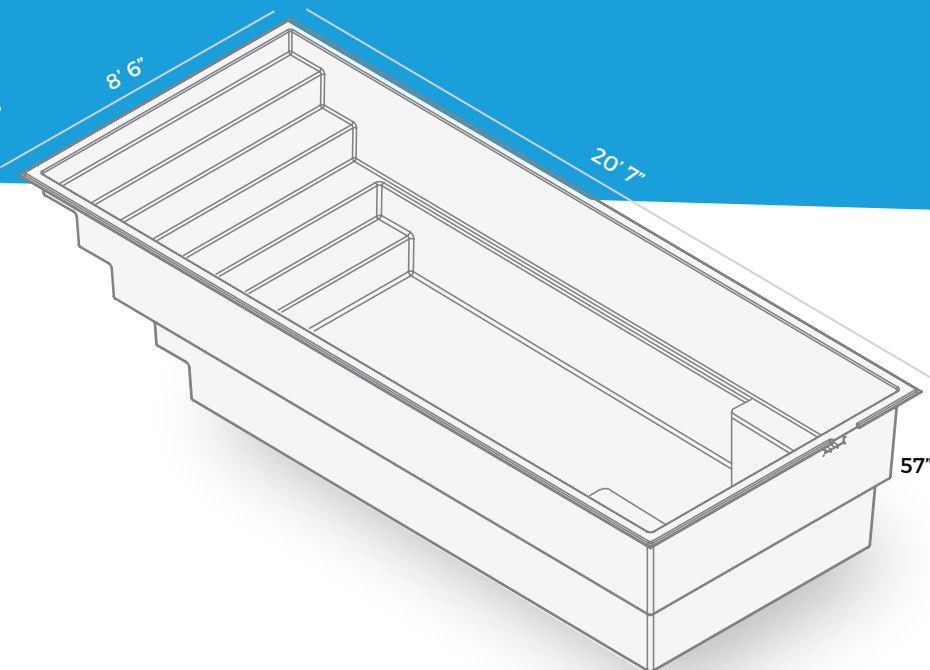

# NAUTIKA 821

Notre piscine de base est livrée en blanc ultrabrillant, mais elle est aussi disponible en gris ou en bleu

**INCLUS:**

Écumeiro / Retour / Drain

SURFACE	<b>163</b> PI <sup>2</sup>
POIDS	<b>1000</b> LIVRES
PÉRIMÈTRE	<b>54</b> PIEDS LINÉAIRES
VOLUME	<b>559</b> PIEDS CUBES <b>4183</b> GALLONS US <b>3483</b> GALLONS IMP. <b>15 835</b> LITRES