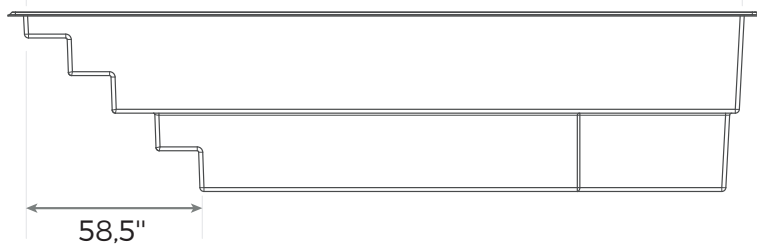

# NAUTIKA 821

Notre piscine de base est livrée en blanc ultrabrillant, mais elle est aussi disponible en gris ou en bleu

**INCLUS:**

Écumeiro / Retour / Drain

SURFACE	<b>163</b> PI <sup>2</sup>
POIDS	<b>1000</b> LIVRES
PÉRIMÈTRE	<b>54</b> PIEDS LINÉAIRES
VOLUME	<b>559</b> PIEDS CUBES <b>4183</b> GALLONS US <b>3483</b> GALLONS IMP. <b>15 835</b> LITRES