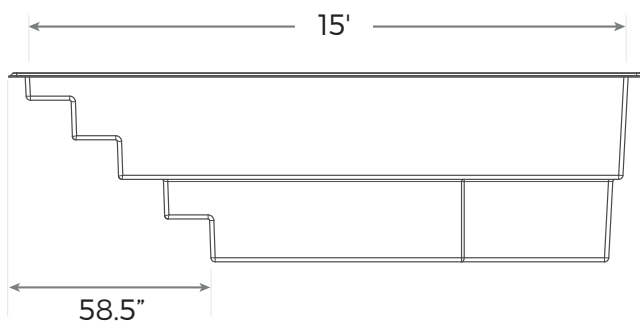

# NAUTIKA 816

Notre piscine de base est livrée en blanc ultrabrillant, mais elle est aussi disponible en gris ou en bleu

**INCLUS:**

Écumeiro / Retour / Drain

SURFACE	<b>136</b> PI <sup>2</sup>
POIDS	<b>750</b> LIVRES
PÉRIMÈTRE	<b>49</b> PIEDS LINÉAIRES
VOLUME	<b>402</b> PIEDS CUBES <b>3007</b> GALLONS US <b>2504</b> GALLONS IMP. <b>11 383</b> LITRES