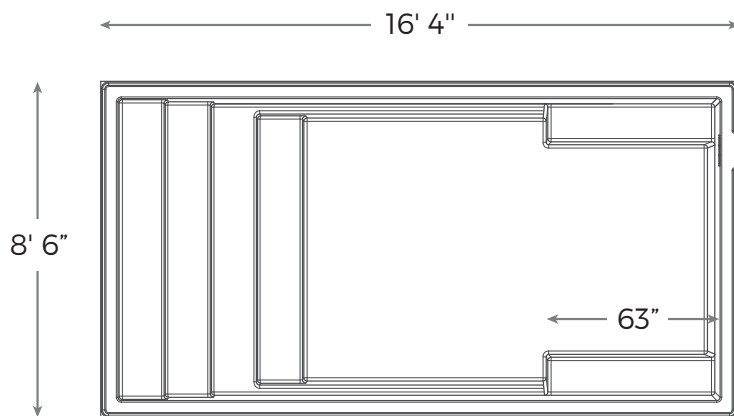

# NAUTIKA 816

Notre piscine de base est livrée en blanc ultrabrillant, mais elle est aussi disponible en gris ou en bleu

**INCLUS:**

Écumeiro / Retour / Drain

SURFACE	<b>136</b> PI <sup>2</sup>
POIDS	<b>750</b> LIVRES
PÉRIMÈTRE	<b>49</b> PIEDS LINÉAIRES
VOLUME	<b>402</b> PIEDS CUBES <b>3007</b> GALLONS US <b>2504</b> GALLONS IMP. <b>11 383</b> LITRES