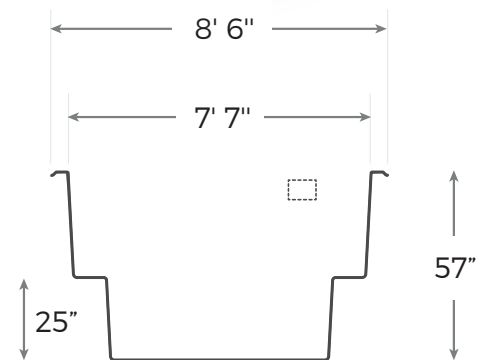

# NAUTIKA 816

Notre piscine de base est livrée en blanc ultrabrillant, mais elle est aussi disponible en gris ou en bleu

**INCLUS:**

Écumeiro / Retour / Drain

SURFACE	<b>136</b> PI <sup>2</sup>
POIDS	<b>750</b> LIVRES
PÉRIMÈTRE	<b>49</b> PIEDS LINÉAIRES
VOLUME	<b>402</b> PIEDS CUBES <b>3007</b> GALLONS US <b>2504</b> GALLONS IMP. <b>11 383</b> LITRES