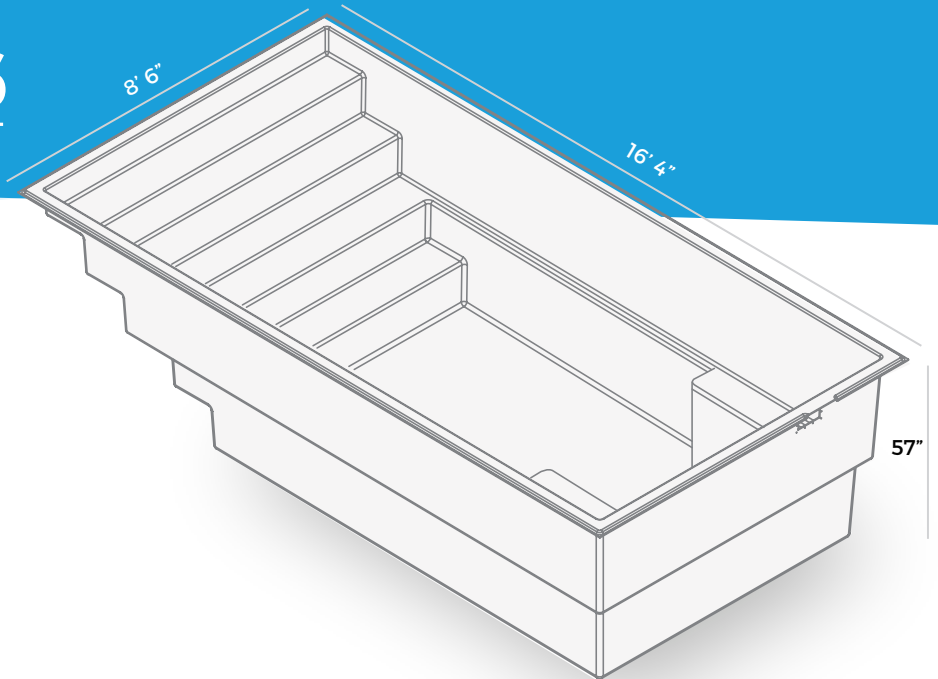

# NAUTIKA 816

Notre piscine de base est livrée en blanc ultrabrillant, mais elle est aussi disponible en gris ou en bleu

**INCLUS:**

Écumeiro / Retour / Drain

SURFACE	<b>136</b> PI <sup>2</sup>
POIDS	<b>750</b> LIVRES
PÉRIMÈTRE	<b>49</b> PIEDS LINÉAIRES
VOLUME	<b>402</b> PIEDS CUBES <b>3007</b> GALLONS US <b>2504</b> GALLONS IMP. <b>11 383</b> LITRES