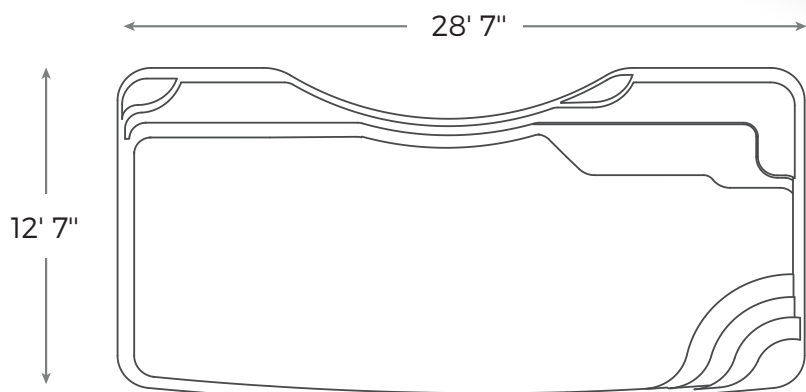

NAUTIKA 1228

Notre piscine de base est livrée en blanc ultrabrillant, mais elle est aussi disponible en gris ou en bleu

INCLUS:

Écumoire / Retour / Drain

SURFACE	256 PI²
POIDS	1700 LIVRES
PÉRIMÈTRE	70' 4" PIEDS LINÉAIRES
VOLUME	930 PIEDS CUBES 6960 GALLONS US 5800 GALLONS IMP. 26 334 LITRES