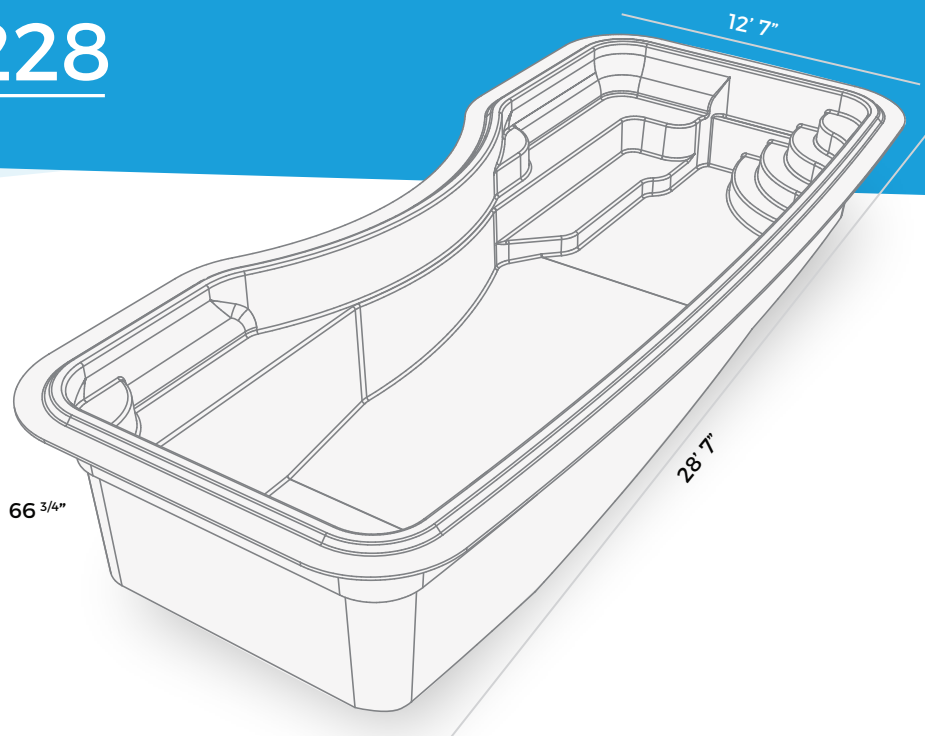

NAUTIKA 1228

Notre piscine de base est livrée en blanc ultrabrillant, mais elle est aussi disponible en gris ou en bleu

INCLUS:

Écumoire / Retour / Drain

SURFACE	256 PI²
POIDS	1700 LIVRES
PÉRIMÈTRE	70' 4" PIEDS LINÉAIRES
VOLUME	930 PIEDS CUBES 6960 GALLONS US 5800 GALLONS IMP. 26 334 LITRES