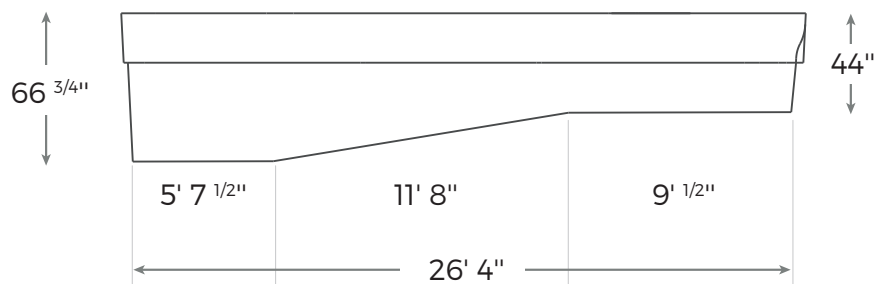

NAUTIKA 1228

Notre piscine de base est livrée en blanc ultrabrillant, mais elle est aussi disponible en gris ou en bleu

INCLUS:

Écumoire / Retour / Drain

SURFACE	256 PI²
POIDS	1700 LIVRES
PÉRIMÈTRE	70' 4" PIEDS LINÉAIRES
VOLUME	930 PIEDS CUBES 6960 GALLONS US 5800 GALLONS IMP. 26 334 LITRES