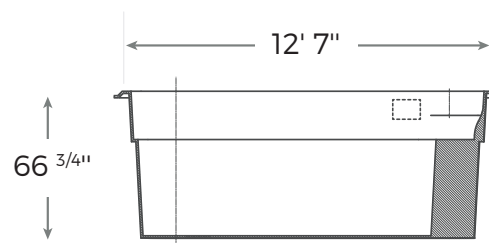

NAUTIKA 1228

Notre piscine de base est livrée en blanc ultrabrillant, mais elle est aussi disponible en gris ou en bleu

INCLUS:

Écumoire / Retour / Drain

SURFACE	256 PI²
POIDS	1700 LIVRES
PÉRIMÈTRE	70' 4" PIEDS LINÉAIRES
VOLUME	930 PIEDS CUBES 6960 GALLONS US 5800 GALLONS IMP. 26 334 LITRES