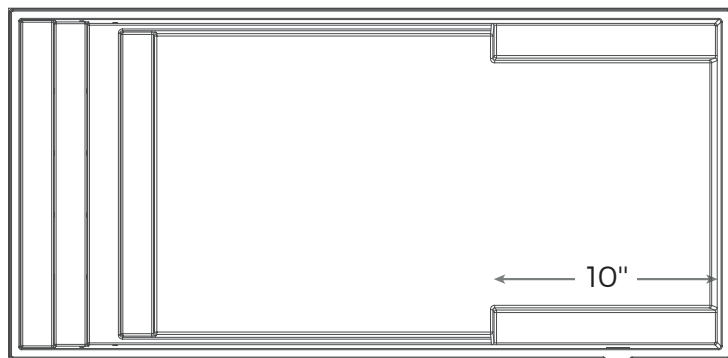

# NAUTIKA 1227

Notre piscine de base est livrée en blanc ultrabrillant, mais elle est aussi disponible en gris ou en bleu

**INCLUS:**

Écumeire / Retour / Drain

26' 7"

12' 4"

10"

12' 4"

11' 6"

57"

25' 3"

58,5"

SURFACE	<b>290</b> PI <sup>2</sup>
POIDS	<b>1900</b> LIVRES
PÉRIMÈTRE	<b>74</b> PIEDS LINÉAIRES
VOLUME	<b>1118</b> PIEDS CUBES <b>8363</b> GALLONS US <b>6963</b> GALLONS IMP. <b>31 650</b> LITRES