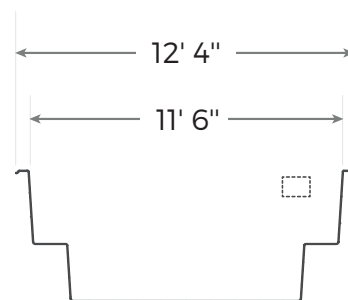

# NAUTIKA 1227

Notre piscine de base est livrée en blanc ultrabrillant, mais elle est aussi disponible en gris ou en bleu

**INCLUS:**

Écumeire / Retour / Drain

26' 7"

12' 4"

10"

12' 4"

11' 6"

57"

25' 3"

58,5"

SURFACE	<b>290</b> PI <sup>2</sup>
POIDS	<b>1900</b> LIVRES
PÉRIMÈTRE	<b>74</b> PIEDS LINÉAIRES
VOLUME	<b>1118</b> PIEDS CUBES <b>8363</b> GALLONS US <b>6963</b> GALLONS IMP. <b>31 650</b> LITRES