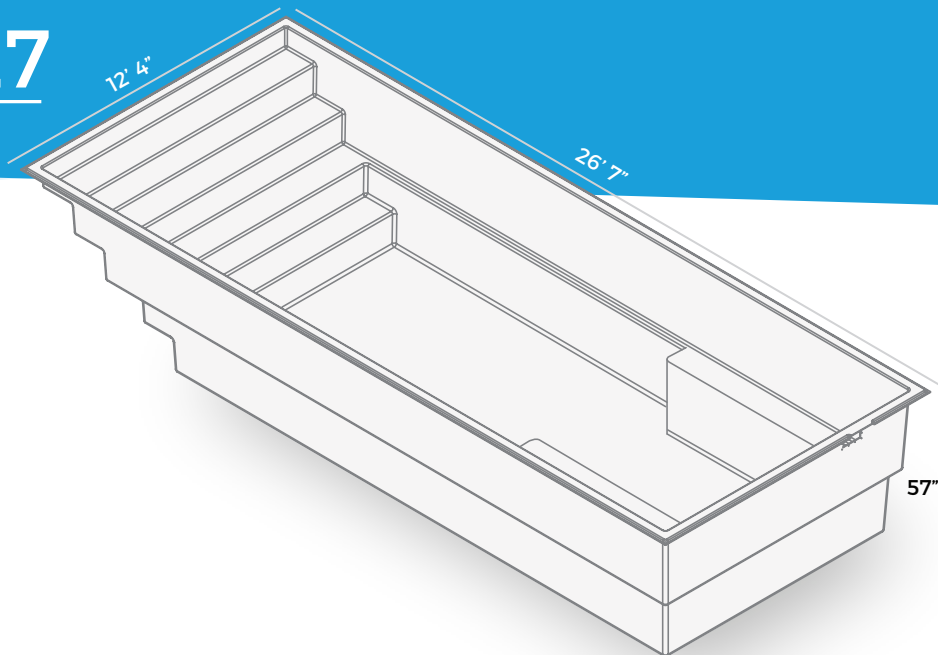

# NAUTIKA 1227

Notre piscine de base est livrée en blanc ultrabrillant, mais elle est aussi disponible en gris ou en bleu

**INCLUS:**

Écumeire / Retour / Drain

26' 7"

12' 4"

10"

12' 4"

11' 6"

57"

25' 3"

58,5"

SURFACE	<b>290</b> PI <sup>2</sup>
POIDS	<b>1900</b> LIVRES
PÉRIMÈTRE	<b>74</b> PIEDS LINÉAIRES
VOLUME	<b>1118</b> PIEDS CUBES <b>8363</b> GALLONS US <b>6963</b> GALLONS IMP. <b>31 650</b> LITRES