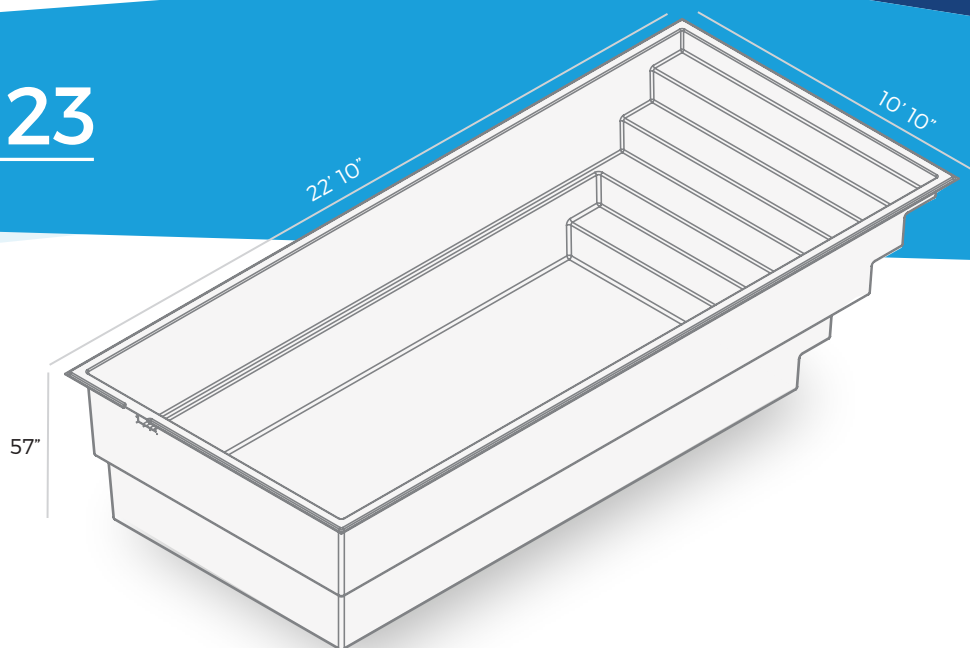

NAUTIKA 1123

Notre piscine de base est livrée en blanc ultrabrillant, mais elle est aussi disponible en gris ou en bleu

INCLUS:

Écumeoire / Retour / Drain

SURFACE	204,25 PI ²
POIDS	1200 LIVRES
PÉRIMÈTRE	62 PIEDS LINÉAIRES
VOLUME	749 PIEDS CUBES 5610 GALLONS US 4667 GALLONS IMP. 21 037 LITRES