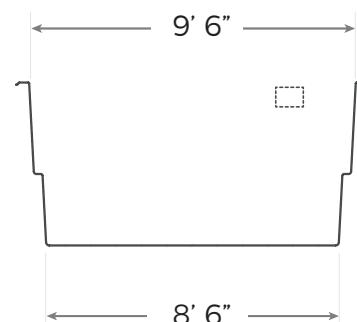

NAUTIKA 1123

Notre piscine de base est livrée en blanc ultrabrillant, mais elle est aussi disponible en gris ou en bleu

INCLUS:

Écumeoire / Retour / Drain

SURFACE	204,25 PI ²
POIDS	1200 LIVRES
PÉRIMÈTRE	62 PIEDS LINÉAIRES
VOLUME	749 PIEDS CUBES 5610 GALLONS US 4667 GALLONS IMP. 21 037 LITRES