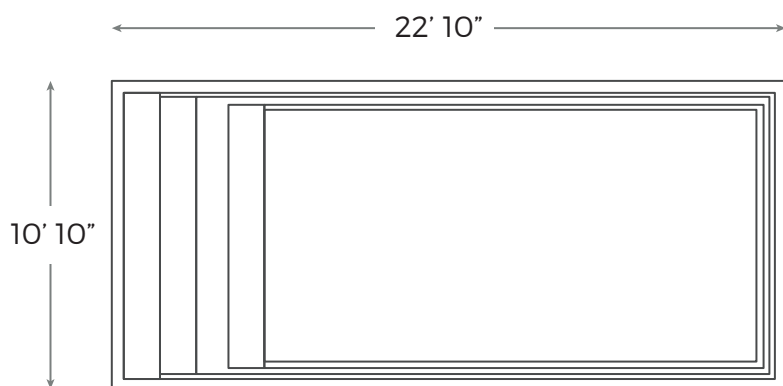

NAUTIKA 1123

Notre piscine de base est livrée en blanc ultrabrillant, mais elle est aussi disponible en gris ou en bleu

INCLUS:

Écumeoire / Retour / Drain

SURFACE	204,25 PI ²
POIDS	1200 LIVRES
PÉRIMÈTRE	62 PIEDS LINÉAIRES
VOLUME	749 PIEDS CUBES 5610 GALLONS US 4667 GALLONS IMP. 21 037 LITRES