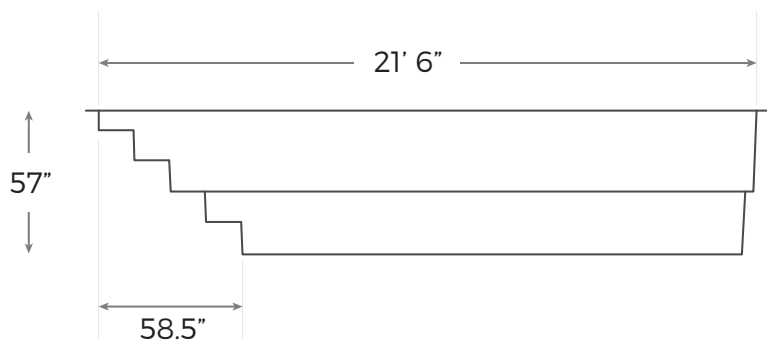

NAUTIKA 1123

Notre piscine de base est livrée en blanc ultrabrillant, mais elle est aussi disponible en gris ou en bleu

INCLUS:

Écumeoire / Retour / Drain

SURFACE	204,25 PI ²
POIDS	1200 LIVRES
PÉRIMÈTRE	62 PIEDS LINÉAIRES
VOLUME	749 PIEDS CUBES 5610 GALLONS US 4667 GALLONS IMP. 21 037 LITRES